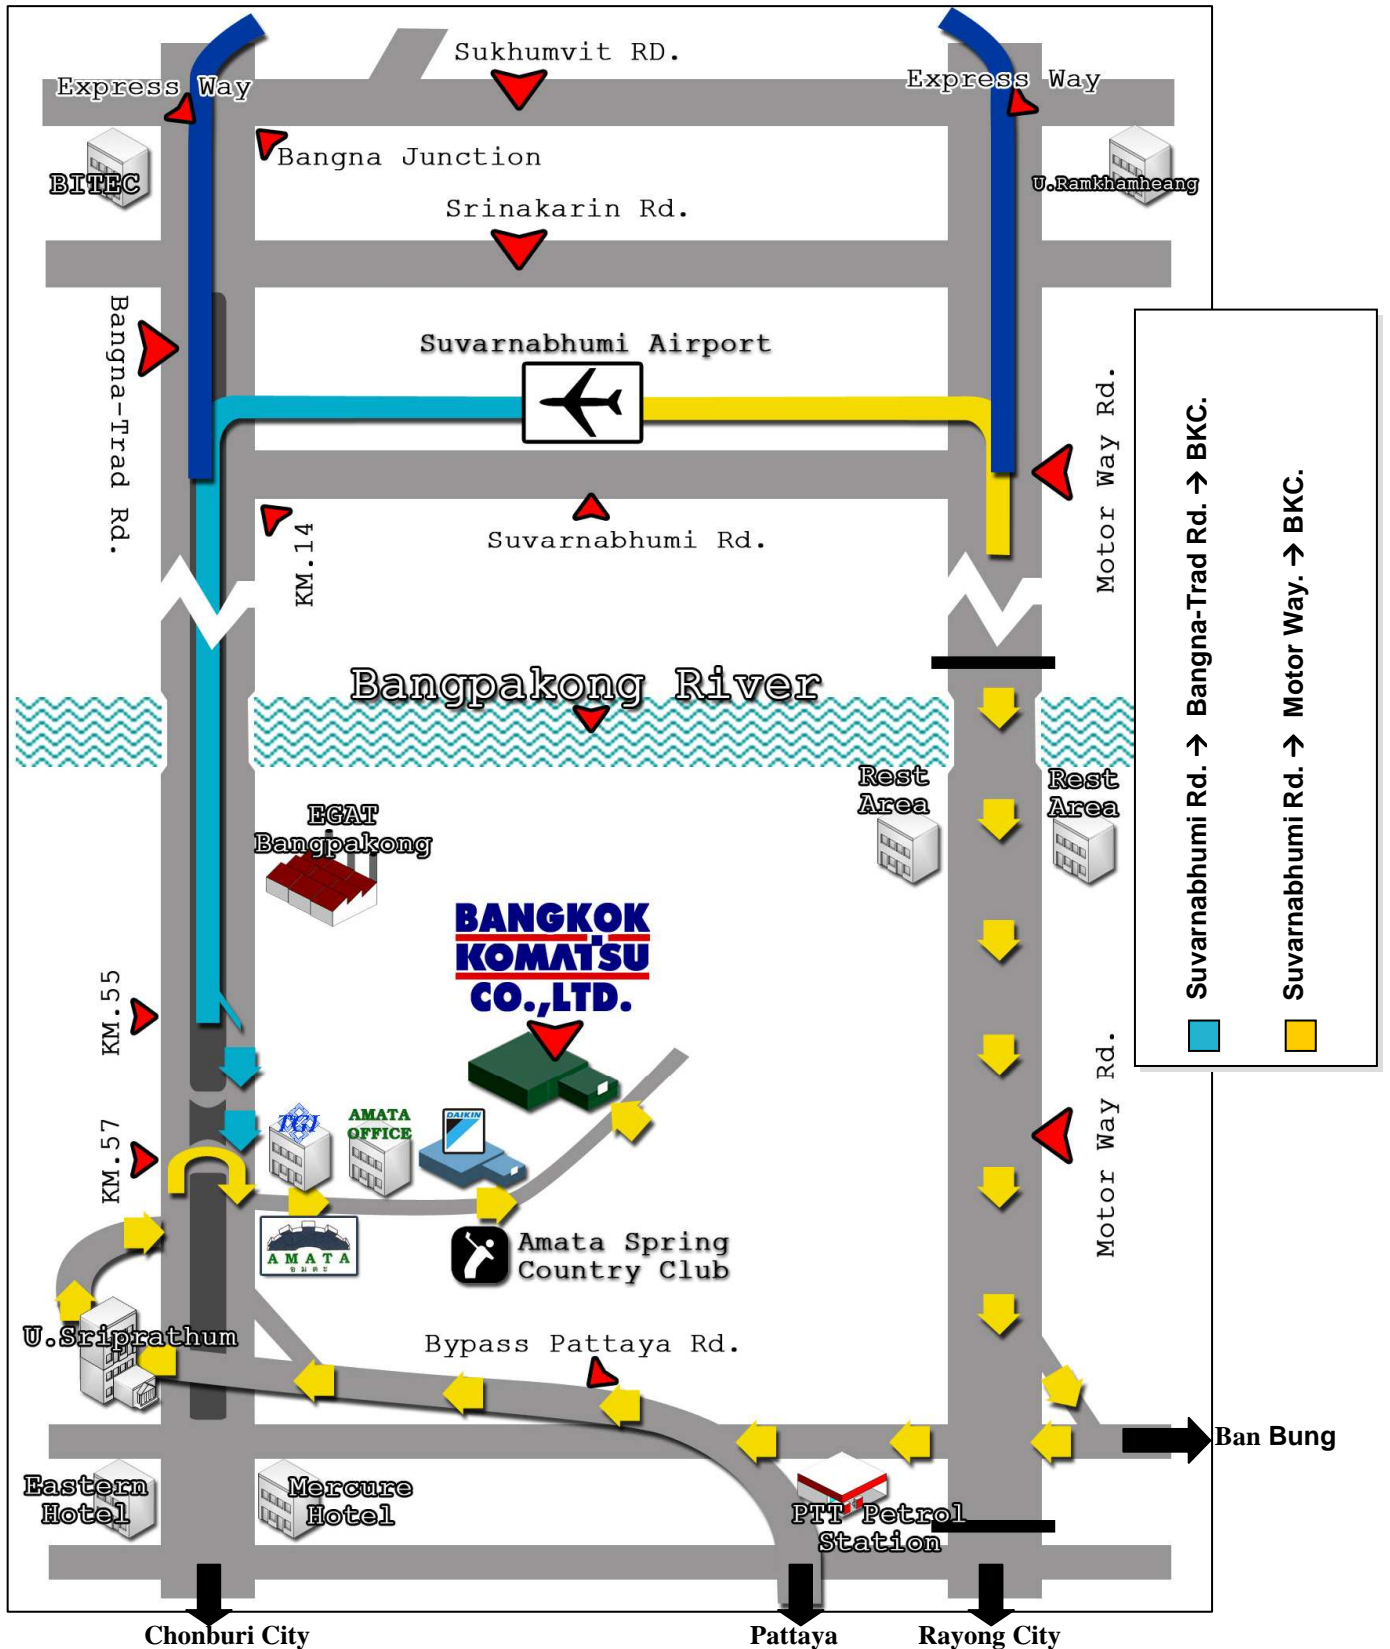

MAP OF BKC

**BANGKOK
KOMATSU
CO.,LTD**

700/21 หมู่ 5 นิคมอุตสาหกรรมอมตะนคร ถนนบางนา-ตราด กม. 57
 ตำบลคลองตำหรุ อำเภอเมือง จังหวัดชลบุรี 20000
 700/21 Moo 5, Amata Nakorn Industrial Estate, Bangna-Trad Rd. KM. 57,
 T. Klong Tamru, A. Muang, Chonburi 20000
 Tel. +66 (0) 3821-4780-6; Fax. +66 (0) 3821-4770-2;

KOMATSU